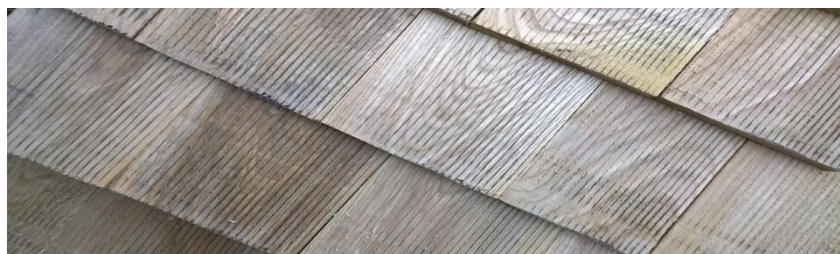

TARIFS BARDEAUX

- Bardeaux tradis, striés :

Pour couverture, 42 cm x 10/15mm x 12/15cm, environ 45 à 50 pièces/ M² fini

0 à 25m ²	25 m ² et +	40 m ² et +	60 m ² et +	85 m ² et +	115 m ² et +	150 m ² et +
86.94€ht/m ²	84.24€ht/m ²	78.30€ht/m ²	71.82€ht/m ²	65.88€ht/m ²	63.18€ht/m ²	58.86€ht/m ²

- **Attention nous ne rabotons plus les bardeaux, ils sont désormais sciés dans le fil du bois et striés.**

FAVORISEZ L'ENVIRONNEMENT EN REALISANT UNE COUVERTURE ECOLOGIQUE AVEC

LES BARDEAUX D'ANTONIN